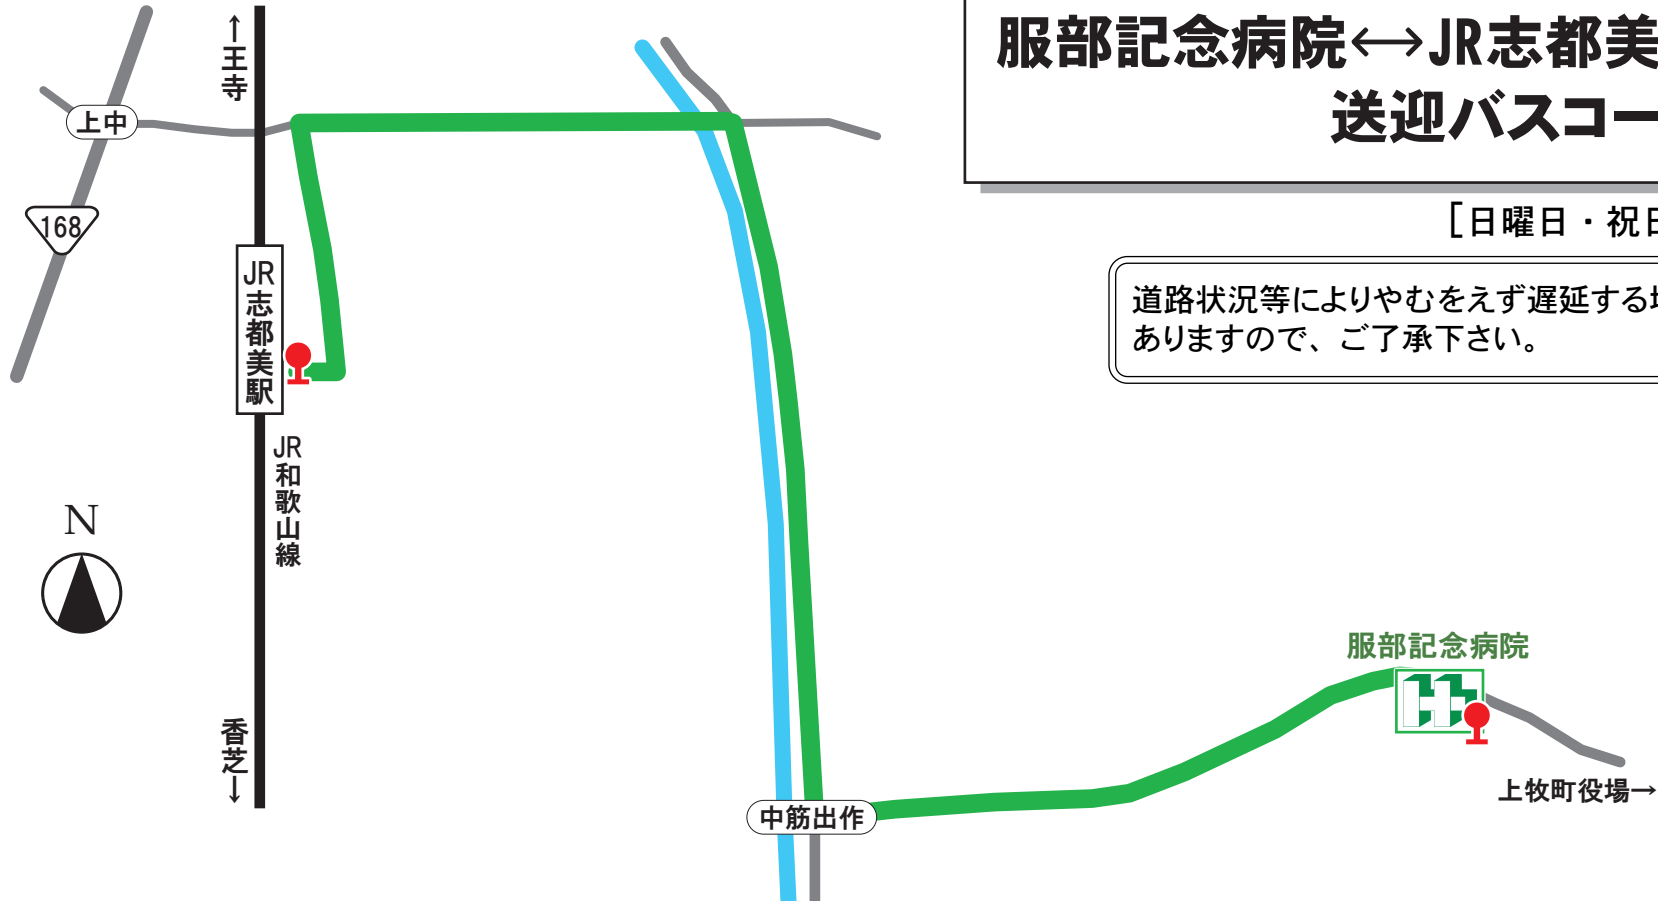

服部記念病院 ↔ JR志都美駅 送迎バスコース

[日曜日・祝日運休]

道路状況等によりやむをえず遅延する場合がありますので、ご了承下さい。

送迎バス時刻表	服部記念病院 発	9:25	9:45	10:40	11:40	12:40	土曜日運休		
	志都美駅 着	9:30	9:50	10:45	11:45	12:45	13:40	14:40	
	志都美駅 発	8:45	9:35	10:00	10:50	11:50	12:50	13:45	14:45
	服部記念病院 着	8:50	9:40	10:05	10:55	11:55	12:55	13:50	14:50
		9:40	10:05	10:55	11:55	12:55	13:55	14:55	