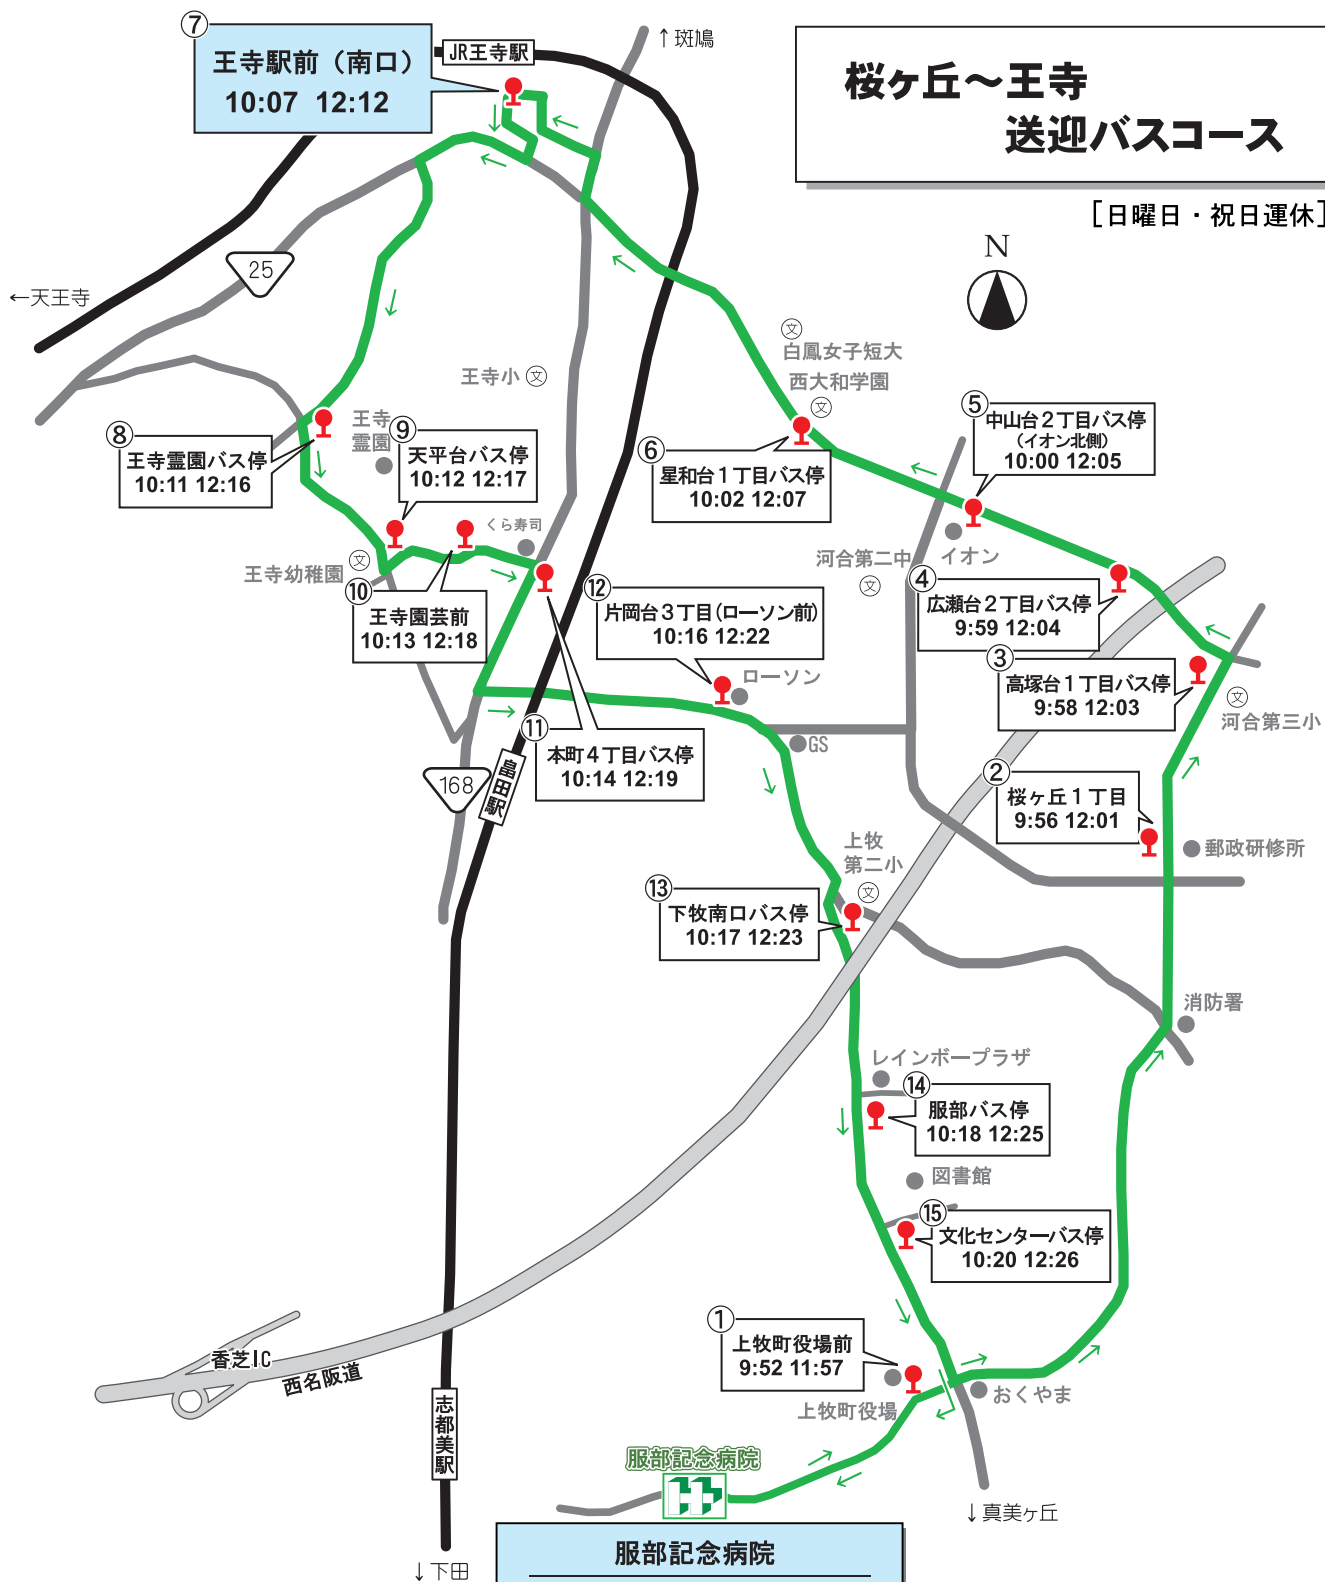

桜ヶ丘～王寺 送迎バスコース

[日曜日・祝日運休]

服部記念病院

発 9:50 ▶ 着10:24
 発11:55 ▶ 着12:30

王寺駅 平日13:15発・14:00発
直行便 土曜日13:15発

道路状況等によりやむをえず遅延する場合がありますので、ご了承下さい。

服部記念病院発	→	① 上牧町役場前	→	② 桜ヶ丘1丁目バス停	→	③ 高塚台1丁目バス停	→	④ 広瀬台2丁目バス停	→	⑤ 中山台2丁目バス停 (イオン北側)	→	⑥ 星和台1丁目バス停	→	⑦ JR王寺駅前	→	⑧ 王寺霊園バス停	→	⑨ 天平台バス停 (幼稚園前)	→	⑩ 王寺園芸前	→	⑪ 王寺本町4丁目バス停	→	⑫ 片岡台3丁目 (ローソン前)	→	⑬ 下牧南口バス停	→	⑭ 服部バス停	→	⑮ 文化センターバス停	→	服部記念病院着
9:50		9:52		9:56		9:58		9:59		10:00		10:02		10:07		10:11		10:12		10:13		10:14		10:16		10:17		10:18		10:20		10:24
11:55		11:57		12:01		12:03		12:04		12:05		12:07		12:12		12:16		12:17		12:18		12:19		12:22		12:23		12:25		12:26		12:30