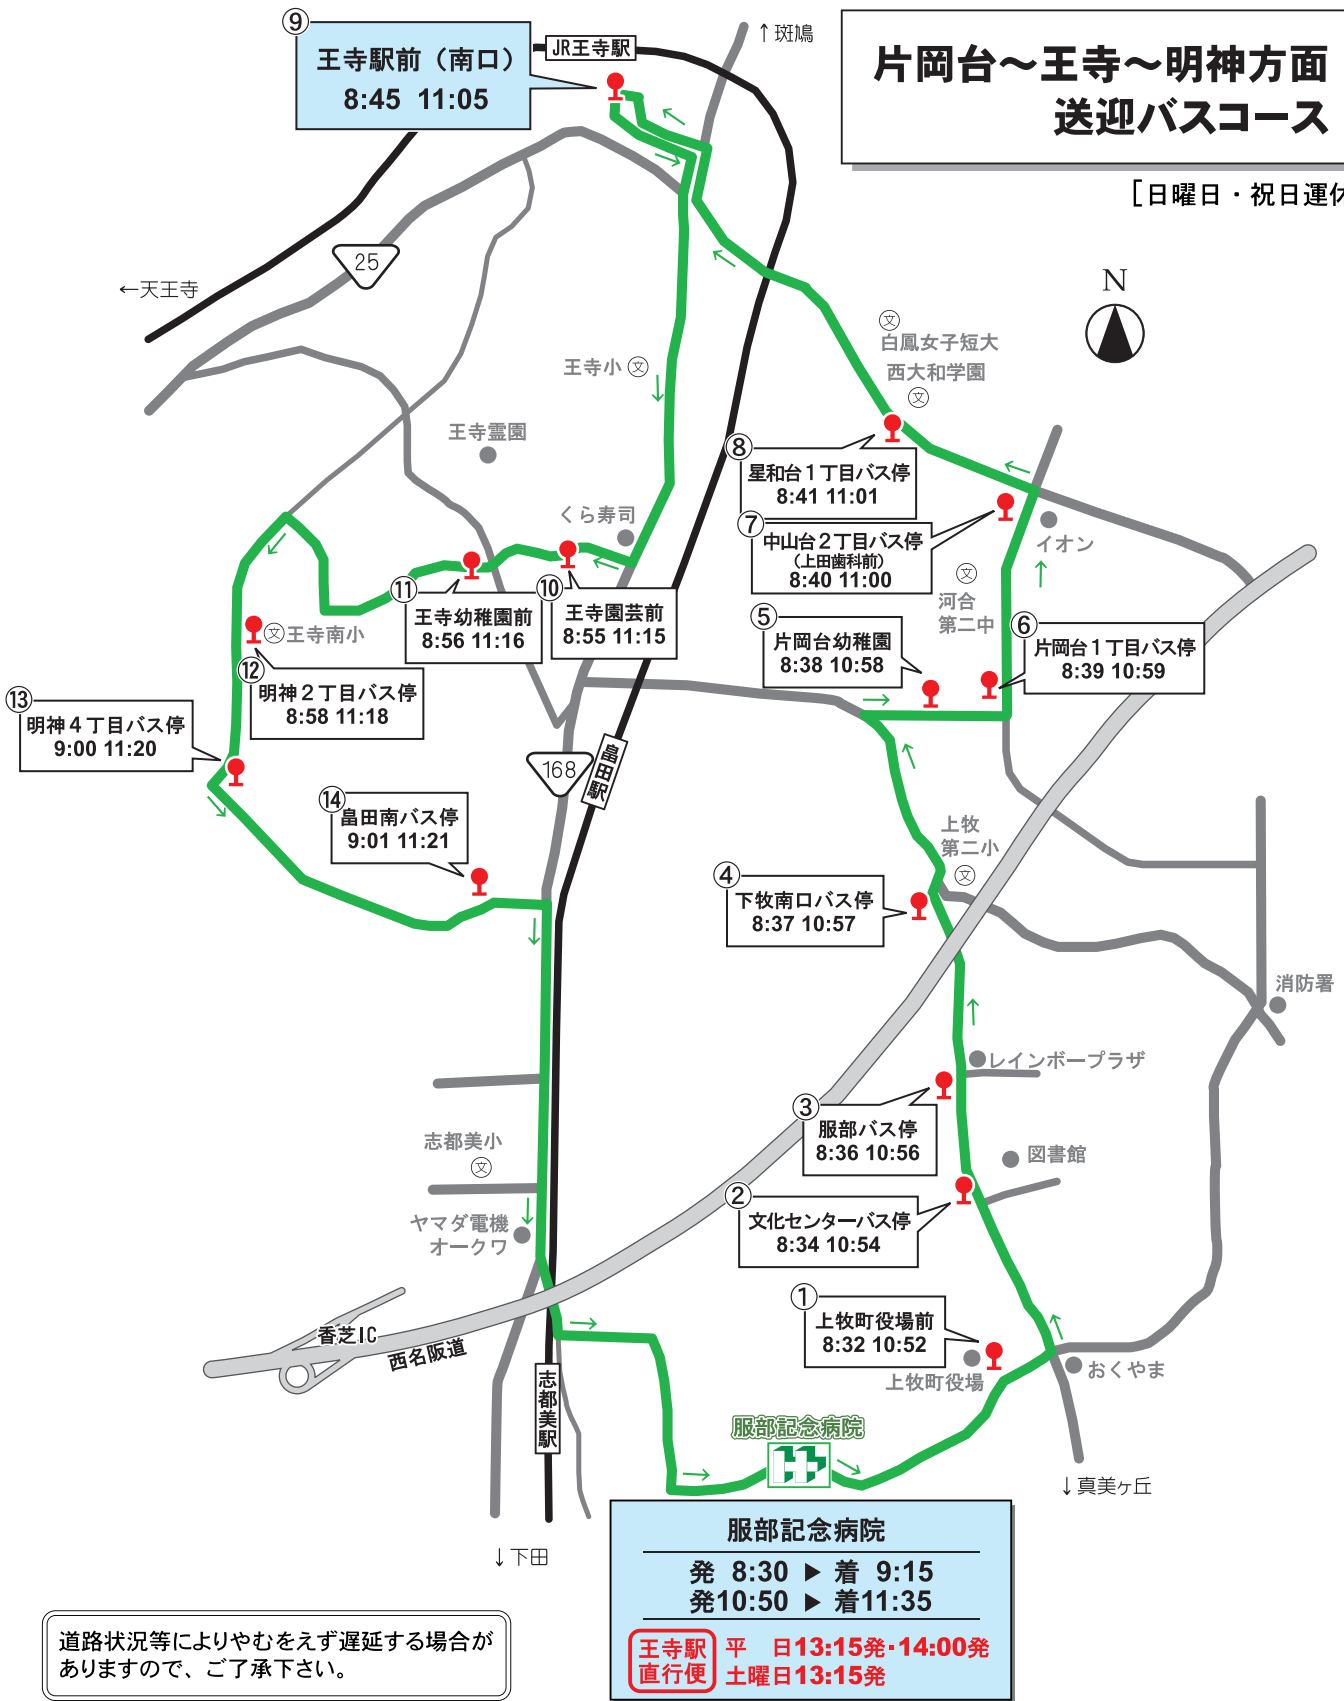

片岡台～王寺～明神方面 送迎バスコース

[日曜日・祝日運休]

道路状況等によりやむをえず遅延する場合がありますので、ご了承下さい。

服部記念病院発	① 上牧町役場前	② 文化センターバス停	③ 服部バス停	④ 下牧南口バス停	⑤ 片岡台幼稚園	⑥ 片岡台1丁目バス停	⑦ 中山台2丁目バス停 (上田歯科前)	⑧ 星和台1丁目バス停	⑨ JR王寺駅前	⑩ 王寺園芸前	⑪ 王寺幼稚園前	⑫ 明神2丁目バス停	⑬ 明神4丁目バス停	⑭ 畠田南バス停	服部記念病院着
8:30	8:32	8:34	8:36	8:37	8:38	8:39	8:40	8:41	8:45	8:55	8:56	8:58	9:00	9:01	9:15
10:50	10:52	10:54	10:56	10:57	10:58	10:59	11:00	11:01	11:05	11:15	11:16	11:18	11:20	11:21	11:35