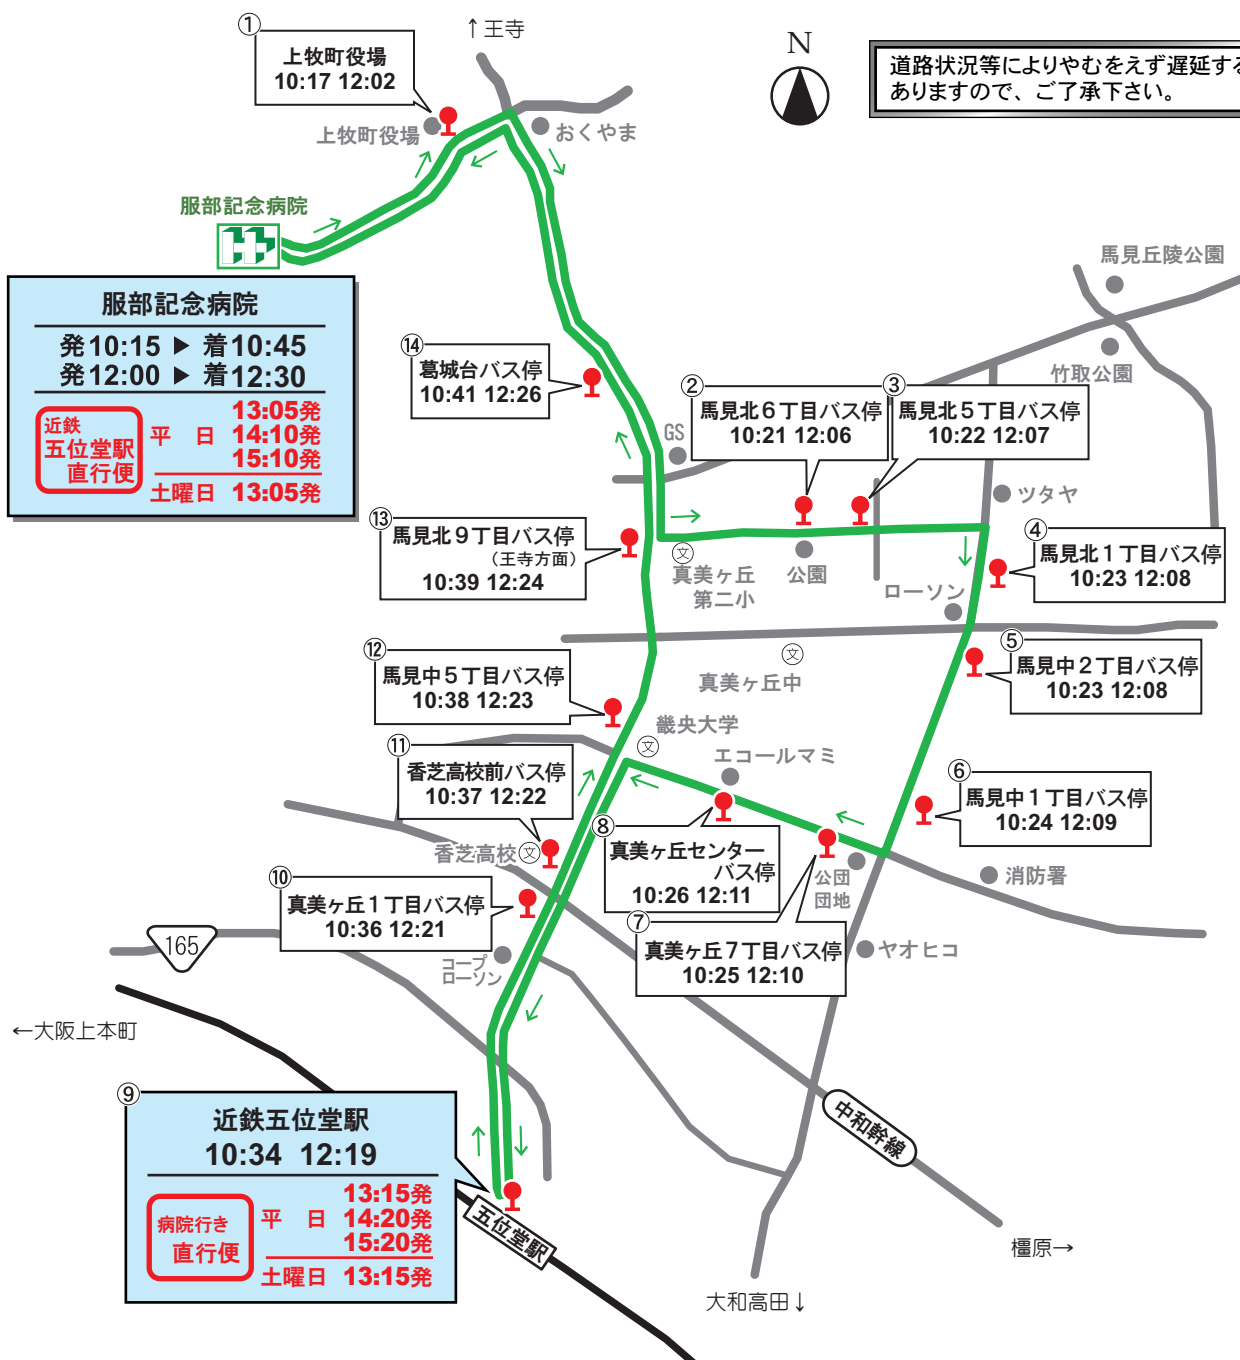

# 馬見・真美ヶ丘・五位堂駅 コース

道路状況等によりやむをえず遅延する場合がありますので、ご了承下さい。

服部記念病院	
発 10:15 ▶ 着 10:45	
発 12:00 ▶ 着 12:30	
平日	13:05 発
平日	14:10 発
平日	15:10 発
土曜日	13:05 発

近鉄五位堂駅	
10:34	12:19
平日	13:15 発
平日	14:20 発
平日	15:20 発
土曜日	13:15 発

服部記念病院発	① 上牧町役場前	② 馬見北6丁目バス停	③ 馬見北5丁目バス停	④ 馬見北1丁目バス停	⑤ 馬見中2丁目バス停	⑥ 真美ヶ丘1丁目バス停	⑦ 真美ヶ丘7丁目バス停	⑧ 真美ヶ丘センターバス停	⑨ 近鉄五位堂駅	⑩ 真美ヶ丘1丁目バス停	⑪ 香芝高校バス停	⑫ 馬見中5丁目バス停	⑬ 馬見北9丁目バス停	⑭ 葛城台バス停	服部記念病院着
10:15	10:17	10:21	10:22	10:23	10:23	10:24	10:25	10:26	10:34	10:36	10:37	10:38	10:39	10:41	10:45
12:00	12:02	12:06	12:07	12:08	12:08	12:09	12:10	12:11	12:19	12:21	12:22	12:23	12:24	12:26	12:30
13:05									13:15						13:25
14:10									14:20						14:30
15:10									15:20						15:30